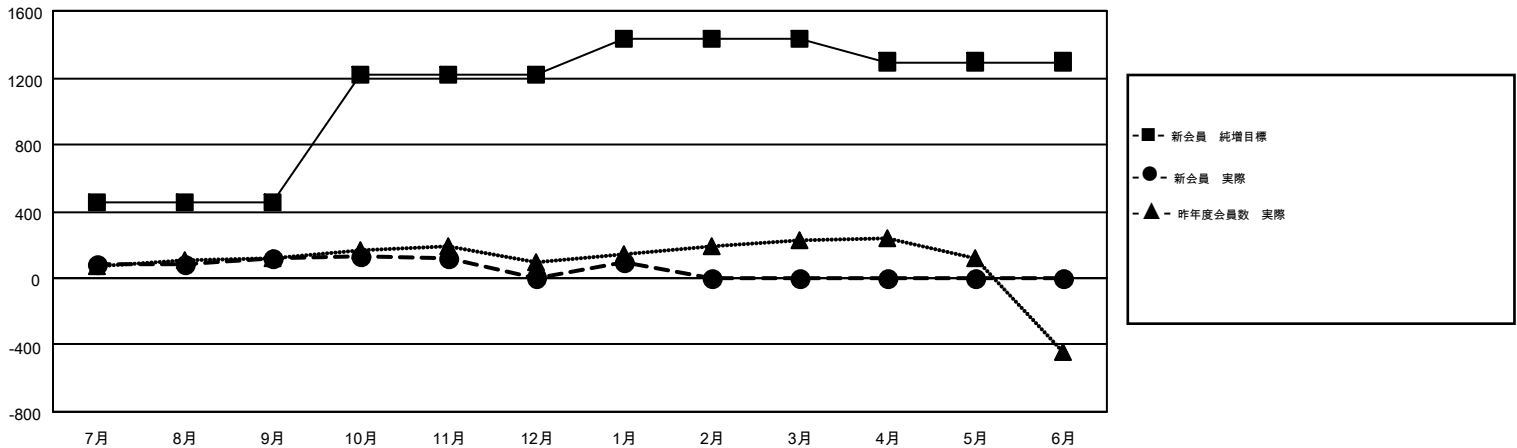

GMT MONTHLY MEMBERSHIP PROGRESS REPORT

Results as of: 1/31/2017

Multiple District 330

LOCATION: JAPAN

GMT: MASAYUKI KANEKO

GMT会則地域 5-Jap

クラブ			
結果: 2016-2017			
四半期	新クラブ目標	新クラブ	解散クラブ
7月/8月/9月	2	0	0
10月/11月/12月	2	0	0
1月/2月/3月	3	1	0
4月/5月/6月	1	0	0

名			
結果: 2016-2017			
四半期	新会員 (再入会と転入を含めない) 純増目標	新会員 (再入会と転入を含めない) 実際	退会者 (転籍を含む) 実際
7月/8月/9月	455	371	248
10月/11月/12月	760	126	243
1月/2月/3月	215	132	40
4月/5月/6月	-135	0	0

新クラブ目標及び実績累計

会員目標及び実績累計

解散クラブ: 0	256 CLUBS OF 452 一名以上の新会員を登録	男女別 男性 10,418 (77.79%) 女性 2,974 (22.21%)
退会者 物故会員 70 クラブ解散 11 その他 450 合計 531	会員累計データを見るには、ここをクリック	世帯主/家族会員合計 4,404 国際会費半額の家族会員 2,700