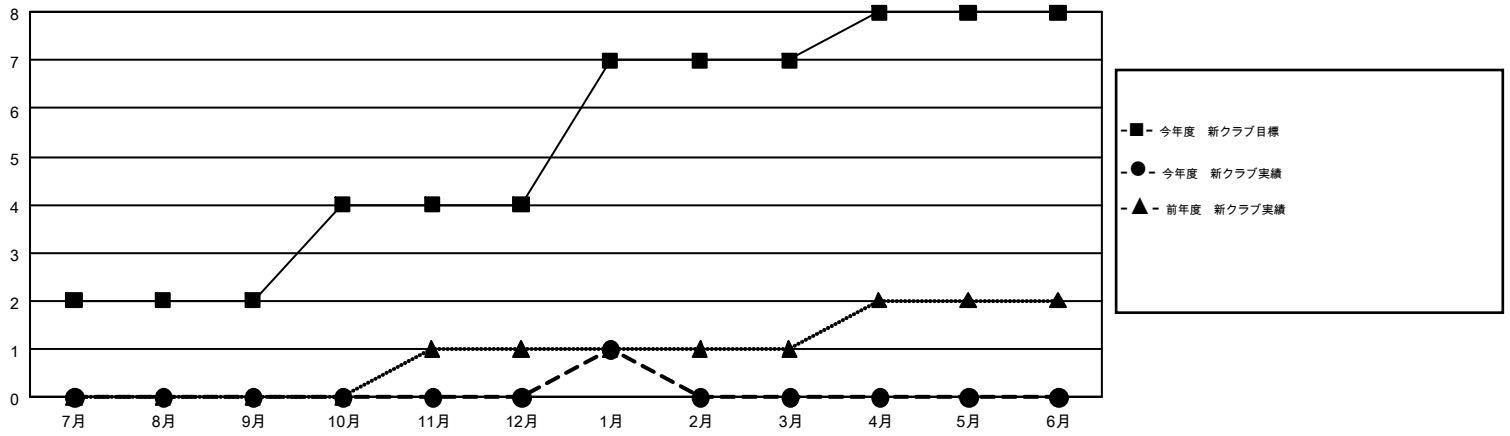

GMT MONTHLY MEMBERSHIP PROGRESS REPORT

Results as of: 1/31/2017

Multiple District 330

LOCATION: JAPAN

GMT: MASAYUKI KANEKO

GMT会則地域 5-Jap

クラブ			
結果: 2016-2017			
四半期	新クラブ目標	新クラブ	解散クラブ
7月/8月/9月	2	0	0
10月/11月/12月	2	0	0
1月/2月/3月	3	1	0
4月/5月/6月	1	0	0

名			
結果: 2016-2017			
四半期	新会員 (再入会と転入を含めない) 純増目標	新会員 (再入会と転入を含めない) 実際	退会者 (転籍を含む) 実際
7月/8月/9月	455	371	248
10月/11月/12月	760	126	243
1月/2月/3月	215	132	40
4月/5月/6月	-135	0	0

新クラブ目標及び実績累計

会員目標及び実績累計

解散クラブ: 0	256 CLUBS OF 452 一名以上の新会員を登録	男女別 男性 10,418 (77.79%) 女性 2,974 (22.21%)
退会者 物故会員 70 クラブ解散 11 その他 450 合計 531	会員累計データを見るには、ここをクリック	世帯主/家族会員合計 4,404 国際会費半額の家族会員 2,700